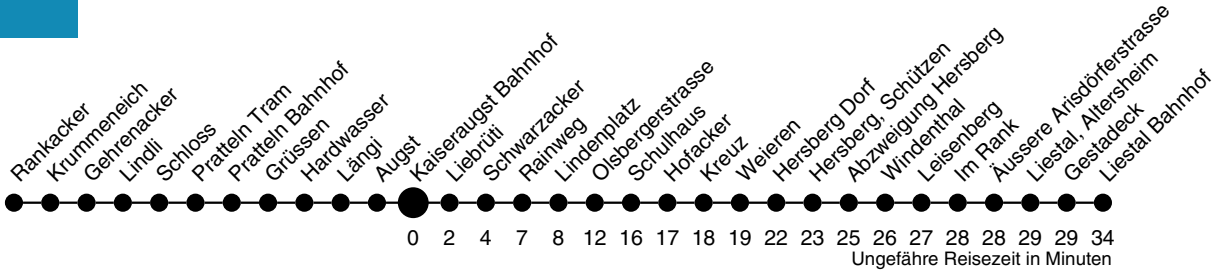

83

Kaiseraugst Bahnhof Richtung Liestal Bahnhof

autobus.ag.liestal...

Industriestrasse 13
4410 Liestal
061 906 71 71
www.aagl.ch

	Montag - Freitag	Samstag	Sonn- / Feiertag
4			
5			
6	19 49	19 49	
7	19 49	19 49	
8	19 ^N 49	19 ^N 49	49
9	19 ^N 49	19 ^N 49	49
10	19 ^N 49	19 ^N 49	49
11	19 ^N 49	19 ^N 49	49
12	19 ^O 49	19 ^N 49	49
13	19 ^N 49	19 ^N 49	49
14	19 ^N 49	19 ^N 49	49
15	19 ^N 49	19 ^N 49	49
16	19 ^N 49	19 ^N 49	49
17	19 49	19 ^N 49	49
18	19 49	19 ^N 49	49
19	19 49	49	49
20	49	49	
21	49	49	49
22			
23			
0	19 ^H _O	19 ^O	
1			
2			
3			

H verkehrt nur Freitag
N bis Liebrüti
O bis Giebenach Lindenplatz

Gültig ab:
11. Dezember 2011

Billetverkauf:
Am Billetautomat
Beim Fahrpersonal

Als Feiertage gelten:
Neujahr, Karfreitag, Ostermontag,
1. Mai, Auffahrt, Pfingstmontag,
1. August, Weihnachten, Stephanstag