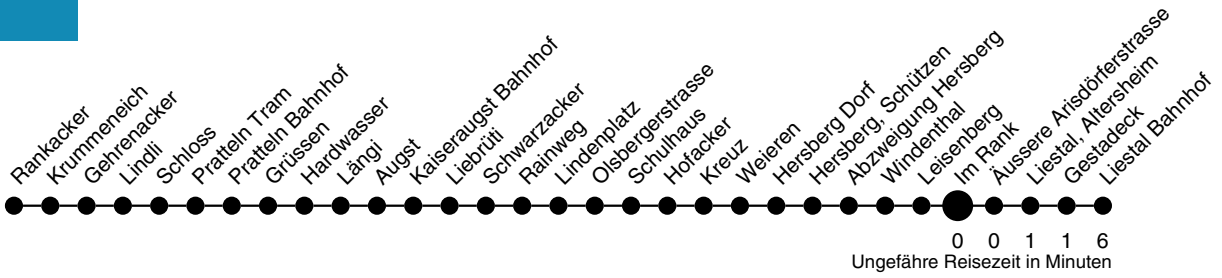

## Richtung Liestal Bahnhof

autobus.ag..liestal...

Industriestrasse 13  
4410 Liestal  
061 906 71 71  
www.aagl.ch

	Montag - Freitag	Samstag	Sonn- / Feiertag
4			
5	47	47	
6	17 47	47	
7	05 <sup>K</sup> 17 47	17 47	17
8	17	17	
9	17	17	17
10	17	17	17
11	17	17	17
12	17	17	17
13	17 43 <sup>K</sup>	17	17
14	17	17	17
15	17	17	17
16	17	17	17
17	17 47	17	17
18	17 47	17	17
19	17 47	17	17
20	17	17	17
21	17	17	
22	17	17	17
23			
0	37 <sup>H</sup>	37	
1			
2			
3			

H verkehrt nur Freitag

K nicht während den Schulferien und nicht an schulfreien Tagen

Gültig ab:

11. Dezember 2011

Als Feiertage gelten:

Neujahr, Karfreitag, Ostermontag,  
1. Mai, Auffahrt, Pfingstmontag,  
1. August, Weihnachten, Stephanstag