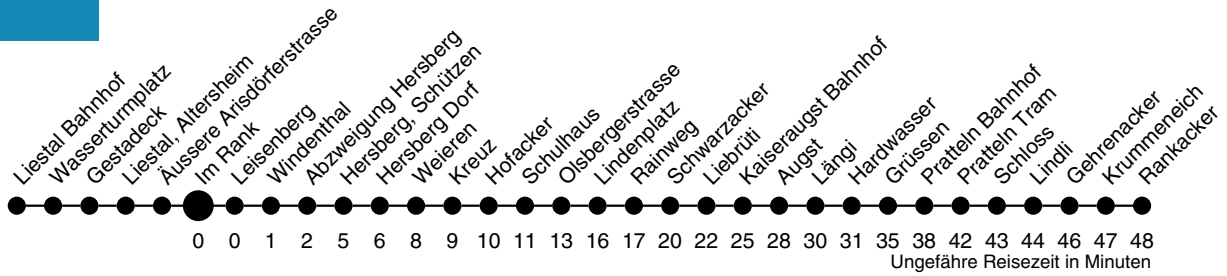

83

Im Rank Richtung Rankacker

autobus.ag..lietal...

Industriestrasse 13
4410 Liestal
061 906 71 71
www.aagl.ch

	Montag - Freitag	Samstag	Sonn- / Feiertag
4			
5	39		
6	09 39	09 39	
7	09 39	09 39	39
8	39	39	39
9	39	39	39
10	39	39	39
11	39	39	39
12	09 39	39	39
13	39	39	39
14	39	39	39
15	39 44 ^L _O	39	39
16	09 39 44 ^L _O	39	39
17	09 39	39	39
18	09 39	39	39
19	09 39	39	
20	39	39	39
21	39 ^O	39 ^O	
22	39 ^O	39 ^O	39 ^O
23	39 ^O	39 ^O	39 ^O
0	57 ^H _O	57 ^O	
1			
2			
3			

H verkehrt nur Freitag
L Mo, Di, Do, Fr & nicht während Schulferien
O bis Giebenach Lindenplatz

Gültig ab:
11. Dezember 2011

Billetverkauf:
Am Billetautomat
Beim Fahrpersonal

Als Feiertage gelten:
Neujahr, Karfreitag, Ostermontag,
1. Mai, Auffahrt, Pfingstmontag,
1. August, Weihnachten, Stephanstag