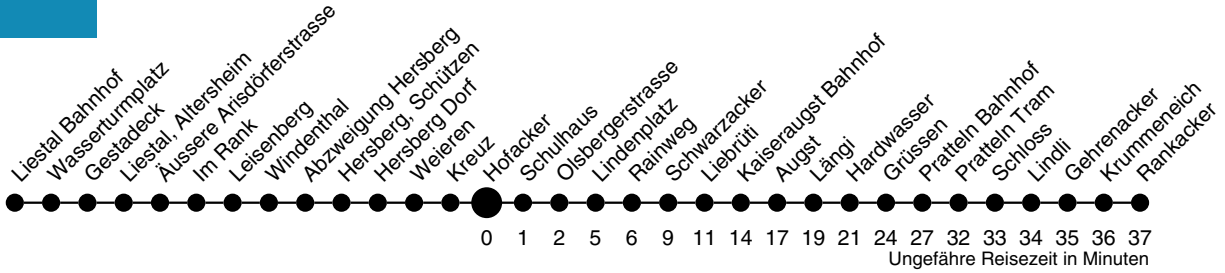

## Hofacker Richtung Rankacker

autobus.ag..lietal...

Industriestrasse 13  
4410 Liestal  
061 906 71 71  
www.aagl.ch

	Montag - Freitag	Samstag	Sonn- / Feiertag
4			
5	50	50	
6	20 50	20 50	
7	20 50	20 50	50
8	50	50	50
9	50	50	50
10	50	50	50
11	50	50	50
12	20 50	50	50
13	50	50	50
14	50	50	50
15	50 55 <sup>L</sup>	50	50
16	20 50 55 <sup>L</sup>	50	50
17	20 50	50	50
18	20 50	50	50
19	20 50	50	
20	50	50	50
21	50 <sup>O</sup>	50 <sup>O</sup>	
22	50 <sup>O</sup>	50 <sup>O</sup>	50 <sup>O</sup>
23	50 <sup>O</sup>	50 <sup>O</sup>	50 <sup>O</sup>
0			
1	08 <sup>H</sup>	08 <sup>O</sup>	
2			
3			

H verkehrt nur Freitag  
L Mo, Di, Do, Fr & nicht während Schulferien  
O bis Giebenach Lindenplatz

**Gültig ab:**  
11. Dezember 2011

**Billetverkauf:**  
Am Billetautomat  
Beim Fahrpersonal

**Als Feiertage gelten:**  
Neujahr, Karfreitag, Ostermontag,  
1. Mai, Auffahrt, Pfingstmontag,  
1. August, Weihnachten, Stephanstag