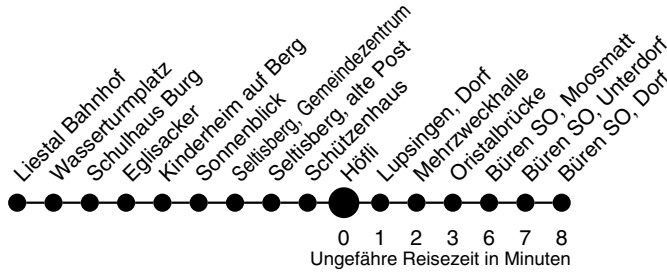

Höfli
Richtung Büren SO, Dorf

autobus.ag..lietal...

Industriestrasse 13
 4410 Liestal
 061 906 71 71
 www.aagl.ch

	Montag - Freitag		Samstag		Sonn- / Feiertag
4					
5					
6	18	48 ^X	18	48 ^X	48
7	22	48 ^X	18	48 ^X	48
8	18	48 ^X	18	48 ^X	48
9	18	48 ^X	48		48
10	18	48 ^X	48		48
11	18	48 ^X	48		48
12	05 ^K _X	18 48 ^X	18	48 ^X	48
13	18	48 ^X	18	48 ^X	48
14	18	48 ^X	18	48 ^X	48
15	18	48 ^X	18	48 ^X	48
16	18	48 ^X	18	48 ^X	48
17	18	48 ^X	18	48 ^X	48
18	18	48 ^X	18	48 ^X	48
19	18	48 ^X	48 ^X		48
20	18	48 ^X	48 ^X		48
21	48 ^X		48 ^X		48
22	48 ^X		48 ^X		48
23	48 ^X		48 ^X		48
0	38 ^H _X		38 ^X		
1					
2					
3					

H verkehrt nur Freitag

K nicht während den Schulferien und nicht an schulfreien Tagen

X bis Lupsingen Mehrzweckhalle

Gültig ab:

11. Dezember 2011

Als Feiertage gelten:

Neujahr, Karfreitag, Ostermontag,

1. Mai, Auffahrt, Pfingstmontag,

1. August, Weihnachten, Stephanstag

Billetverkauf:

Am Billetautomat

Beim Fahrpersonal