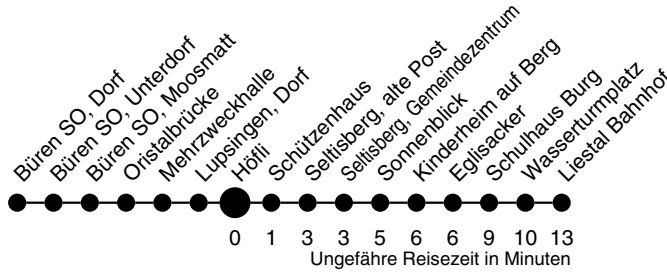

Höfli

Richtung Liestal Bahnhof

autobus.ag..liestal...

Industriestrasse 13
4410 Liestal
061 906 71 71
www.aagl.ch

	Montag - Freitag	Samstag	Sonn- / Feiertag
4			
5	10 40	40	
6	10 40 53	10 40	10
7	10 40	10 40	10
8	10 40	10 40	10
9	10 40	10	10
10	10 40	10	10
11	10 40	10	10
12	10 40	10 40	10
13	10 40	10 40	10
14	10 40	10 40	10
15	10 40	10 40	10
16	10 40	10 40	10
17	10 40	10 40	10
18	10 40	10	10
19	10 40	10	10
20	10	10	10
21	10	10	10
22	10	10	10
23	10	10	10
0	01 ^H	01	
1			
2			
3			

H verkehrt nur Freitag

Gültig ab:
11. Dezember 2011

Billetverkauf:
Am Billetautomat
Beim Fahrpersonal

Als Feiertage gelten:
Neujahr, Karfreitag, Ostermontag,
1. Mai, Auffahrt, Pfingstmontag,
1. August, Weihnachten, Stephanstag