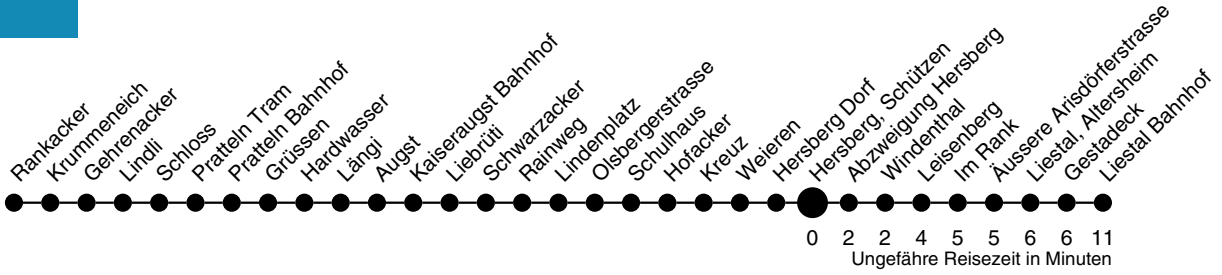

## Hersberg, Schützen Richtung Liestal Bahnhof

autobus.ag..liestal...

Industriestrasse 13  
4410 Liestal  
061 906 71 71  
www.aagl.ch

	Montag - Freitag	Samstag	Sonn- / Feiertag
4			
5	42	42	
6	12 42	42	
7	00 <sup>K</sup> 12 42	12 42	12
8	12	12	
9	12	12	12
10	12	12	12
11	12	12	12
12	12	12	12
13	12 38 <sup>K</sup>	12	12
14	12	12	12
15	12	12	12
16	12	12	12
17	12 42	12	12
18	12 42	12	12
19	12 42	12	12
20	12	12	12
21	12	12	
22	12	12	12
23			
0	32 <sup>H</sup>	32	
1			
2			
3			

H verkehrt nur Freitag

K nicht während den Schulferien und nicht an schulfreien Tagen

**Gültig ab:**

11. Dezember 2011

**Als Feiertage gelten:**

Neujahr, Karfreitag, Ostermontag,  
1. Mai, Auffahrt, Pfingstmontag,  
1. August, Weihnachten, Stephanstag