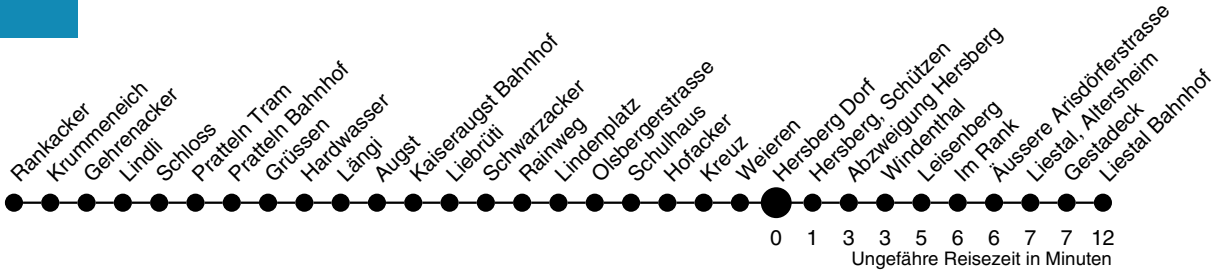

## Hersberg Dorf Richtung Liestal Bahnhof

**autobus.ag..lietal...**

Industriestrasse 13  
4410 Liestal  
061 906 71 71  
www.aagl.ch

	Montag - Freitag	Samstag	Sonn- / Feiertag
4			
5	41	41	
6	11 41 59 <sup>K</sup>	41	
7	11 41	11 41	11
8	11	11	
9	11	11	11
10	11	11	11
11	11	11	11
12	11	11	11
13	11 37 <sup>K</sup>	11	11
14	11	11	11
15	11	11	11
16	11	11	11
17	11 41	11	11
18	11 41	11	11
19	11 41	11	11
20	11	11	11
21	11	11	
22	11	11	11
23			
0	31 <sup>H</sup>	31	
1			
2			
3			

H verkehrt nur Freitag

K nicht während den Schulferien und nicht an schulfreien Tagen

**Gültig ab:**

11. Dezember 2011

**Als Feiertage gelten:**

Neujahr, Karfreitag, Ostermontag,  
1. Mai, Auffahrt, Pfingstmontag,  
1. August, Weihnachten, Stephanstag