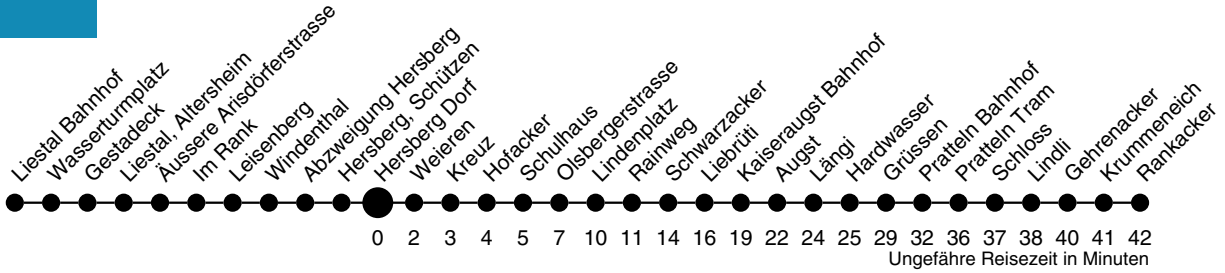

83

Hersberg Dorf Richtung Rankacker

autobus.ag..lietal...

Industriestrasse 13
4410 Liestal
061 906 71 71
www.aagl.ch

	Montag - Freitag	Samstag	Sonn- / Feiertag
4			
5	45		
6	15 45	15 45	
7	15 45	15 45	45
8	45	45	45
9	45	45	45
10	45	45	45
11	45	45	45
12	15 45	45	45
13	45	45	45
14	45	45	45
15	45 50 ^L	45	45
16	15 45 50 ^L	45	45
17	15 45	45	45
18	15 45	45	45
19	15 45	45	
20	45	45	45
21	45 ^O	45 ^O	
22	45 ^O	45 ^O	45 ^O
23	45 ^O	45 ^O	45 ^O
0			
1	03 ^H	03 ^O	
2			
3			

H verkehrt nur Freitag
L Mo, Di, Do, Fr & nicht während Schulferien
O bis Giebenach Lindenplatz

Gültig ab:
11. Dezember 2011

Billetverkauf:
Am Billetautomat
Beim Fahrpersonal

Als Feiertage gelten:
Neujahr, Karfreitag, Ostermontag,
1. Mai, Auffahrt, Pfingstmontag,
1. August, Weihnachten, Stephanstag