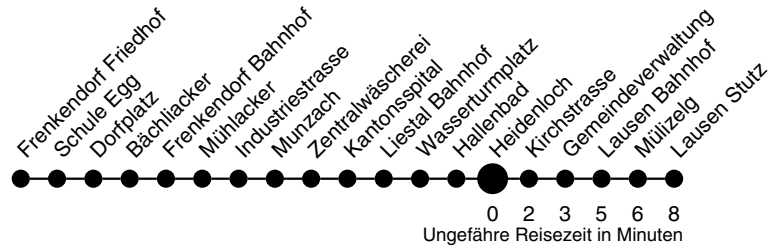

78

Heidenloch Richtung Lausen Stutz

autobus.ag..liestal...

Industriestrasse 13
4410 Liestal
061 906 71 71
www.aagl.ch

| | Montag - Freitag | Samstag | Sonn- / Feiertag |
|----|------------------|---------|------------------|
| 4 | | | |
| 5 | | | |
| 6 | 04 33 | 33 | |
| 7 | 04 33 | 04 33 | |
| 8 | 04 33 | 04 33 | 33 |
| 9 | 04 33 | 04 33 | 04 33 |
| 10 | 04 33 | 04 33 | 04 33 |
| 11 | 04 33 | 04 33 | 04 33 |
| 12 | 04 33 | 04 33 | 04 33 |
| 13 | 04 33 | 04 33 | 04 33 |
| 14 | 04 33 | 04 33 | 04 33 |
| 15 | 04 33 | 04 33 | 04 33 |
| 16 | 04 33 | 04 33 | 04 33 |
| 17 | 04 33 | 04 33 | 04 33 |
| 18 | 04 33 | 04 33 | 04 33 |
| 19 | 04 33 | 04 33 | 04 33 |
| 20 | 04 33 | 04 33 | 04 |
| 21 | 04 33 | 04 33 | |
| 22 | 04 | 04 | |
| 23 | 04 | 04 | |
| 0 | 04 ^H | 04 | |
| 1 | | | |
| 2 | | | |
| 3 | | | |

H verkehrt nur Freitag

Gültig ab:
11. Dezember 2011

Billetverkauf:
Am Billetautomat
Beim Fahrpersonal

Als Feiertage gelten:
Neujahr, Karfreitag, Ostermontag,
1. Mai, Auffahrt, Pfingstmontag,
1. August, Weihnachten, Stephanstag