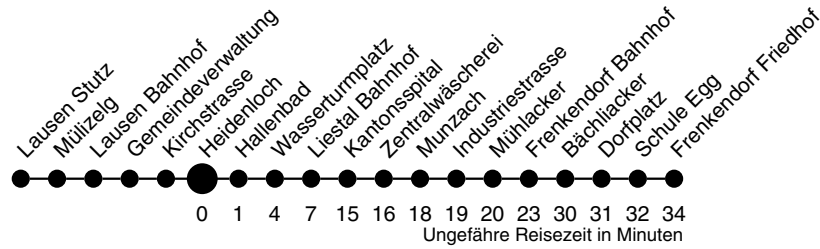

# 78

Heidenloch

Richtung Frenkendorf Friedhof

autobus.ag..liestal...

Industriestrasse 13  
4410 Liestal  
061 906 71 71  
www.aagl.ch

	Montag - Freitag	Samstag	Sonn- / Feiertag
4			
5	51		
6	22 51	22 51	
7	05 <sup>K</sup> <sub>A</sub> 22 51	22 51	
8	22 51	22 51	22 51
9	22 51	22 51	22 51
10	22 51	22 51	22 51
11	22 51	22 51	22 51
12	22 51	22 51	22 51
13	22 51	22 51	22 51
14	22 51	22 51	22 51
15	22 51	22 51	22 51
16	22 51	22 51	22 51
17	22 51	22 51	22 51
18	22 51	22 51	22 51
19	22 51	22 51	22 51
20	22 51	22 51	22
21	22 51	22 51	
22	22	22	
23	22	22	
0	22 <sup>H</sup>	22	
1			
2			
3			

A bis Liestal Bahnhof  
H verkehrt nur Freitag  
K nicht während den Schulferien und nicht an schulfreien Tagen

**Gültig ab:**  
11. Dezember 2011

**Billetverkauf:**  
Am Billetautomat  
Beim Fahrpersonal