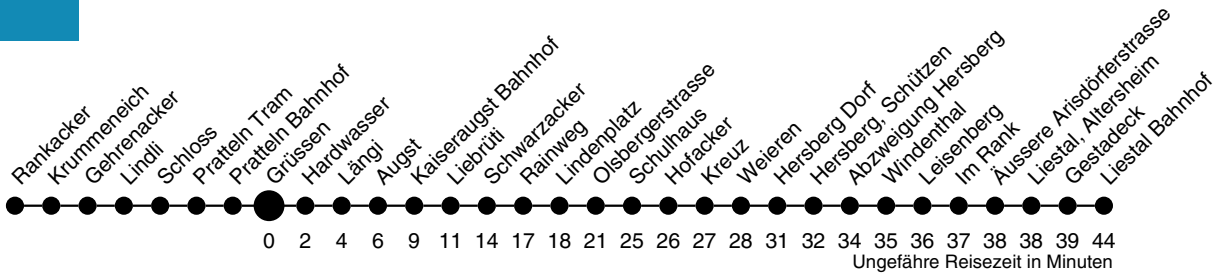

83

Grüssen Richtung Liestal Bahnhof

autobus.ag..liestal...

Industriestrasse 13
4410 Liestal
061 906 71 71
www.aagl.ch

	Montag - Freitag	Samstag	Sonn- / Feiertag
4			
5			
6	10 40	40	
7	10 40	10 40	
8	10 ^N 40	10 ^N 40	40
9	10 ^N 40	10 ^N 40	40
10	10 ^N 40	10 ^N 40	40
11	10 ^N 40 57 ^K _E	10 ^N 40	40
12	10 ^O 40	10 ^N 40	40
13	10 ^N 40	10 ^N 40	40
14	10 ^N 40	10 ^N 40	40
15	10 ^N 40	10 ^N 40	40
16	10 ^N 40	10 ^N 40	40
17	10 40	10 ^N 40	40
18	10 40	10 ^N 40	40
19	10 40	40	40
20	40	40	
21	40	40	40
22			
23			
0	10 ^H _O	10 ^O	
1			
2			
3			

E bis Augst
H verkehrt nur Freitag
K nicht während den Schulferien und nicht an schulfreien Tagen
N bis Liebrüti
O bis Giebenach Lindenplatz

Gültig ab:
11. Dezember 2011

Billetverkauf:
Am Billetautomat
Beim Fahrpersonal