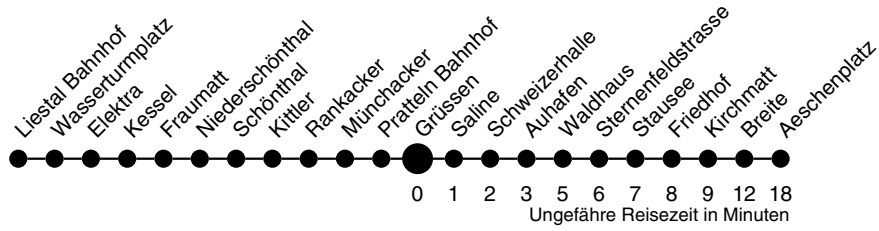

**Grüssen**  
**Richtung Aeschenplatz**

*autobus.ag..lietal...*

Industriestrasse 13  
4410 Liestal  
061 906 71 71  
www.aagl.ch

	Montag - Freitag	Samstag	Sonn- / Feiertag
4			
5			
6	00 30		
7	00 30	30	
8	00 30	00 30	
9	00 30	00 30	
10	00 30	00 30	
11	00 30	00 30	
12	00 30	00 30	
13	00 30	00 30	
14	00 30	00 30	
15	00 30	00 30	
16	00 30	00 30	
17	00 30	00 30	
18	00 30	00 30	
19	00 30	00 30	
20			
21			
22			
23			
0			
1			
2			
3			

**Gültig ab:**  
11. Dezember 2011

**Billetverkauf:**  
Am Billetautomat  
Beim Fahrpersonal

**Als Feiertage gelten:**  
Neujahr, Karfreitag, Ostermontag,  
1. Mai, Auffahrt, Pfingstmontag,  
1. August, Weihnachten, Stephanstag