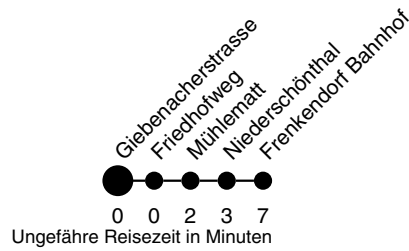

## Giebenacherstrasse Richtung Frenkendorf Bahnhof

**autobus.ag..liestal...**

Industriestrasse 13  
4410 Liestal  
061 906 71 71  
www.aagl.ch

	Montag - Freitag	Samstag	Sonn- / Feiertag
4			
5	28 58		
6	28 58	28 58	
7	28 58	28 58	
8	28 58	28 58	28 58
9	28 58	28 58	28 58
10	28 58	28 58	28 58
11	28 58	28 58	28 58
12	28 58	28 58	28 58
13	28 58	28 58	28 58
14	28 58	28 58	28 58
15	28 58	28 58	28 58
16	28 58	28 58	28 58
17	28 58	28 58	28 58
18	28 58	28 58	28 58
19	28 58	28 58	28 58
20	28 58	28 58	28
21	28 58	28 58	
22	28	28	
23	28	28	
0	28 <sup>H</sup>	28	
1			
2			
3			