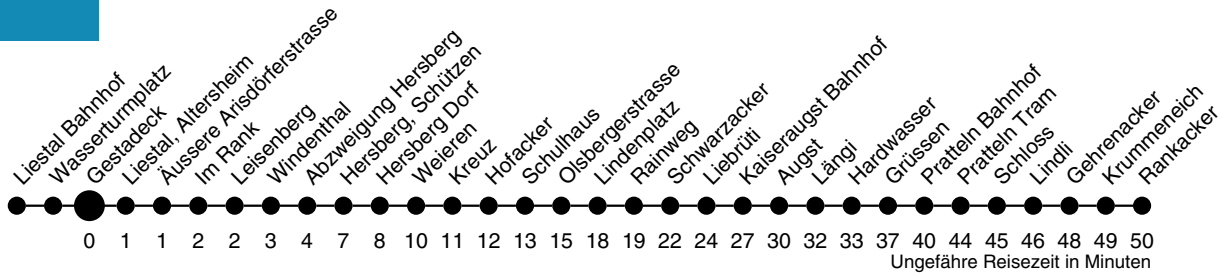

83

Gestadeck Richtung Rankacker

autobus.ag..lietal...

Industriestrasse 13
4410 Liestal
061 906 71 71
www.aagl.ch

	Montag - Freitag	Samstag	Sonn- / Feiertag
4			
5	37		
6	07 37	07 37	
7	07 37	07 37	37
8	37	37	37
9	37	37	37
10	37	37	37
11	37	37	37
12	07 37	37	37
13	37	37	37
14	37	37	37
15	37 42 ^L _O	37	37
16	07 37 42 ^L _O	37	37
17	07 37	37	37
18	07 37	37	37
19	07 37	37	
20	37	37	37
21	37 ^O	37 ^O	
22	37 ^O	37 ^O	37 ^O
23	37 ^O	37 ^O	37 ^O
0	55 ^H _O	55 ^O	
1			
2			
3			

H verkehrt nur Freitag
L Mo, Di, Do, Fr & nicht während Schulferien
O bis Giebenach Lindenplatz

Gültig ab:
11. Dezember 2011

Billetverkauf:
Am Billetautomat
Beim Fahrpersonal

Als Feiertage gelten:
Neujahr, Karfreitag, Ostermontag,
1. Mai, Auffahrt, Pfingstmontag,
1. August, Weihnachten, Stephanstag