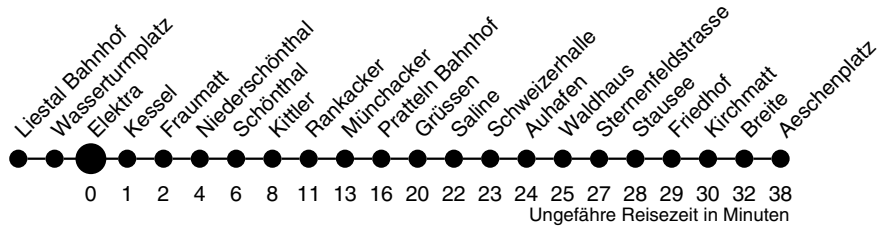

Elektra

Richtung Aeschenplatz

autobus.ag.liestal...

Industriestrasse 13
4410 Liestal
061 906 71 71
www.aagl.ch

	Montag - Freitag	Samstag	Sonn- / Feiertag
4			
5	39 ^Y		
6	09 ^Y 39 ^Y	33 ^P	
7	09 ^Y 39 ^Y	09 ^Y 39 ^Y	
8	09 ^Y 39 ^Y	09 ^Y 39 ^Y	33 ^P
9	09 ^Y 39 ^Y	09 ^Y 39 ^Y	03 ^P 33 ^P
10	09 ^Y 39 ^Y	09 ^Y 39 ^Y	03 ^P 33 ^P
11	09 ^Y 39 ^Y	09 ^Y 39 ^Y	03 ^P 33 ^P
12	09 ^Y 39 ^Y	09 ^Y 39 ^Y	03 ^P 33 ^P
13	09 ^Y 39 ^Y	09 ^Y 39 ^Y	03 ^P 33 ^P
14	09 ^Y 39 ^Y	09 ^Y 39 ^Y	03 ^P 39 ^P
15	09 ^Y 39 ^Y	09 ^Y 39 ^Y	09 ^P 39 ^P
16	09 ^Y 39 ^Y	09 ^Y 39 ^Y	09 ^P 39 ^P
17	09 ^Y 39 ^Y	09 ^Y 39 ^Y	09 ^P 39 ^P
18	09 ^Y 39 ^Y	09 ^Y 39 ^Y	09 ^P 39 ^P
19	09 ^Y 39 ^P	09 ^Y 39 ^P	09 ^P 39 ^P
20	09 ^P 39 ^P	09 ^P 39 ^P	09 ^P 39 ^P
21	09 ^P 39 ^P	09 ^P 39 ^P	
22	09 ^P 39 ^P	09 ^P 39 ^P	
23	09 ^P 39 ^P	09 ^P 39 ^P	
0	09 ^P 39 ^H _P	09 ^P 39 ^P	
1			
2			
3			

H verkehrt nur Freitag
P bis Frenkendorf Bahnhof
Y ohne Frenkendorf Bahnhof

Gültig ab:
11. Dezember 2011

Billetverkauf:
Am Billettautomat
Beim Fahrpersonal

Als Feiertage gelten:
Neujahr, Karfreitag, Ostermontag,
1. Mai, Auffahrt, Pfingstmontag,
1. August, Weihnachten, Stephanstag