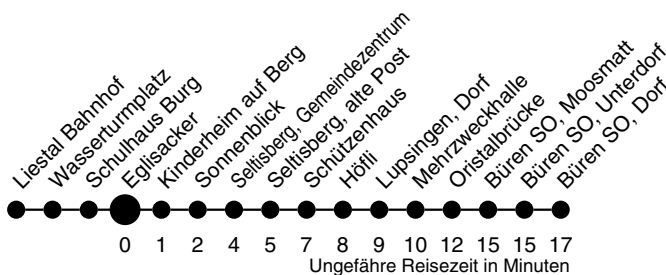

**Eglisacker**  
**Richtung Büren SO, Dorf**

**autobus.ag..lietal...**

Industriestrasse 13  
 4410 Liestal  
 061 906 71 71  
 www.aagl.ch

	Montag - Freitag	Samstag	Sonn- / Feiertag
4			
5			
6	10 40 <sup>X</sup>	10 40 <sup>X</sup>	40
7	14 40 <sup>X</sup>	10 40 <sup>X</sup>	40
8	10 40 <sup>X</sup>	10 40 <sup>X</sup>	40
9	10 40 <sup>X</sup>	40	40
10	10 40 <sup>X</sup>	40	40
11	10 40 <sup>X</sup> 57 <sup>K</sup> <sub>X</sub>	40	40
12	10 40 <sup>X</sup>	10 40 <sup>X</sup>	40
13	10 40 <sup>X</sup>	10 40 <sup>X</sup>	40
14	10 40 <sup>X</sup>	10 40 <sup>X</sup>	40
15	10 40 <sup>X</sup>	10 40 <sup>X</sup>	40
16	10 40 <sup>X</sup>	10 40 <sup>X</sup>	40
17	10 40 <sup>X</sup>	10 40 <sup>X</sup>	40
18	10 40 <sup>X</sup>	10 40 <sup>X</sup>	40
19	10 40 <sup>X</sup>	40 <sup>X</sup>	40
20	10 40 <sup>X</sup>	40 <sup>X</sup>	40
21	40 <sup>X</sup>	40 <sup>X</sup>	40
22	40 <sup>X</sup>	40 <sup>X</sup>	40
23	40 <sup>X</sup>	40 <sup>X</sup>	40
0	30 <sup>H</sup> <sub>X</sub>	30 <sup>X</sup>	
1			
2			
3			

H verkehrt nur Freitag

K nicht während den Schulferien und nicht an schulfreien Tagen

X bis Lupsingen Mehrzweckhalle

**Gültig ab:**

11. Dezember 2011

**Als Feiertage gelten:**

Neujahr, Karfreitag, Ostermontag,

1. Mai, Auffahrt, Pfingstmontag,

1. August, Weihnachten, Stephanstag

**Billetverkauf:**

Am Billetautomat

Beim Fahrpersonal