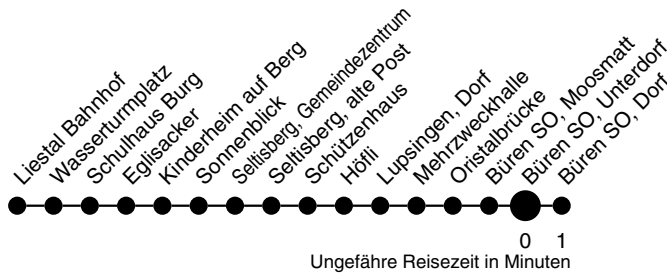

72

Büren SO, Unterdorf Richtung Büren SO, Dorf

autobus.ag..liestal...

Industriestrasse 13
4410 Liestal
061 906 71 71
www.aagl.ch

	Montag - Freitag	Samstag	Sonn- / Feiertag
4			
5			
6	25	25	55
7	29	25	55
8	25	25	55
9	25	55	55
10	25	55	55
11	25	55	55
12	25	25	55
13	25	25	55
14	25	25	55
15	25	25	55
16	25	25	55
17	25	25	55
18	25	25	55
19	25		55
20	25		55
21			55
22			55
23			55
0			
1			
2			
3			

Gültig ab:
11. Dezember 2011

Billetverkauf:
Am Billetautomat
Beim Fahrpersonal

Als Feiertage gelten:
Neujahr, Karfreitag, Ostermontag,
1. Mai, Auffahrt, Pfingstmontag,
1. August, Weihnachten, Stephanstag