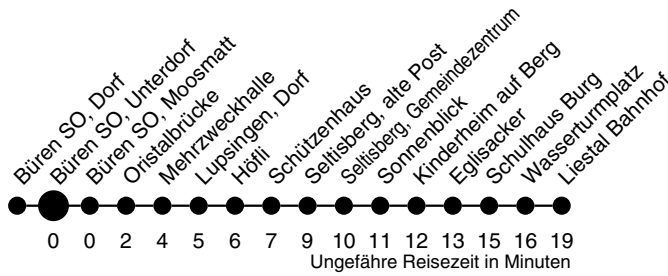

**Büren SO, Unterdorf**  
**Richtung Liestal Bahnhof**

**autobus.ag..liestal...**

Industriestrasse 13  
 4410 Liestal  
 061 906 71 71  
 www.aagl.ch

	Montag - Freitag	Samstag	Sonn- / Feiertag
4			
5	03	33	
6	33	33	03
7	33	33	03
8	33	33	03
9	33		03
10	33	03	03
11	33	03	03
12	33	33	03
13	33	33	03
14	33	33	03
15	33	33	03
16	33	33	03
17	33	33	03
18	33		03
19	33		03
20			03
21			03
22			03
23			03
0			
1			
2			
3			

**Gültig ab:**  
 11. Dezember 2011

**Als Feiertage gelten:**  
 Neujahr, Karfreitag, Ostermontag,  
 1. Mai, Auffahrt, Pfingstmontag,  
 1. August, Weihnachten, Stephanstag

**Billetverkauf:**  
 Am Billetautomat  
 Beim Fahrpersonal