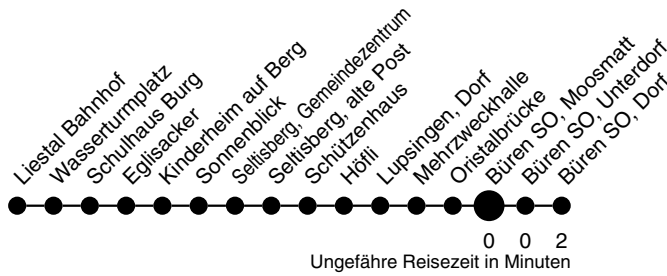

72

Büren SO, Moosmatt Richtung Büren SO, Dorf

autobus.ag..liestal...

Industriestrasse 13
4410 Liestal
061 906 71 71
www.aagl.ch

	Montag - Freitag	Samstag	Sonn- / Feiertag
4			
5			
6	25	25	55
7	29	25	55
8	25	25	55
9	25	55	55
10	25	55	55
11	25	55	55
12	25	25	55
13	25	25	55
14	25	25	55
15	25	25	55
16	25	25	55
17	25	25	55
18	25	25	55
19	25		55
20	25		55
21			55
22			55
23			55
0			
1			
2			
3			

Gültig ab:
11. Dezember 2011

Billetverkauf:
Am Billetautomat
Beim Fahrpersonal

Als Feiertage gelten:
Neujahr, Karfreitag, Ostermontag,
1. Mai, Auffahrt, Pfingstmontag,
1. August, Weihnachten, Stephanstag