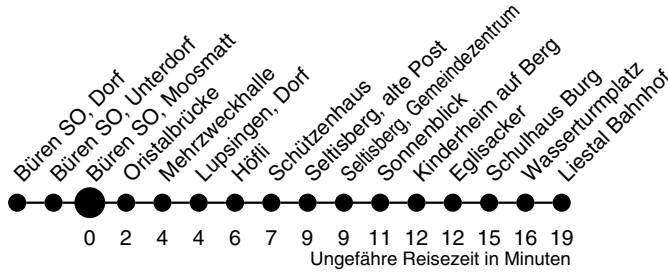

Büren SO, Moosmatt
Richtung Liestal Bahnhof

autobus.ag..liestal...

Industriestrasse 13
 4410 Liestal
 061 906 71 71
 www.aagl.ch

	Montag - Freitag	Samstag	Sonn- / Feiertag
4			
5	04	34	
6	34	34	04
7	34	34	04
8	34	34	04
9	34		04
10	34	04	04
11	34	04	04
12	34	34	04
13	34	34	04
14	34	34	04
15	34	34	04
16	34	34	04
17	34	34	04
18	34		04
19	34		04
20			04
21			04
22			04
23			04
0			
1			
2			
3			

Gültig ab:
 11. Dezember 2011

Billetverkauf:
 Am Billetautomat
 Beim Fahrpersonal

Als Feiertage gelten:
 Neujahr, Karfreitag, Ostermontag,
 1. Mai, Auffahrt, Pfingstmontag,
 1. August, Weihnachten, Stephanstag