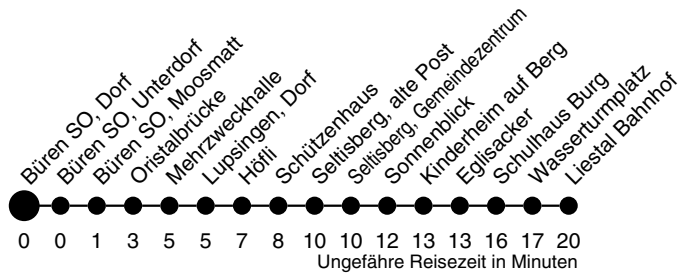

**Büren SO, Dorf**  
**Richtung Liestal Bahnhof**

**autobus.ag..liestal...**

Industriestrasse 13  
 4410 Liestal  
 061 906 71 71  
 www.aagl.ch

	Montag - Freitag	Samstag	Sonn- / Feiertag
4			
5	03	33	
6	33	33	03
7	33	33	03
8	33	33	03
9	33		03
10	33	03	03
11	33	03	03
12	33	33	03
13	33	33	03
14	33	33	03
15	33	33	03
16	33	33	03
17	33	33	03
18	33		03
19	33		03
20			03
21			03
22			03
23			03
0			
1			
2			
3			

**Gültig ab:**  
 11. Dezember 2011

**Als Feiertage gelten:**  
 Neujahr, Karfreitag, Ostermontag,  
 1. Mai, Auffahrt, Pfingstmontag,  
 1. August, Weihnachten, Stephanstag

**Billetverkauf:**  
 Am Billetautomat  
 Beim Fahrpersonal