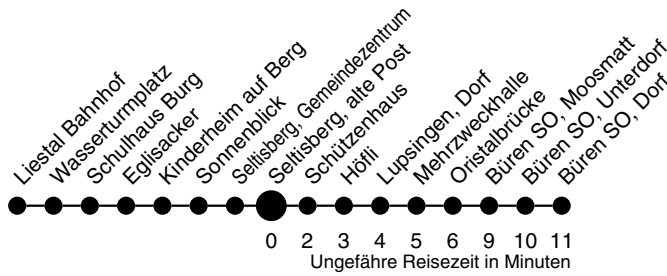

72

Seltisberg, alte Post Richtung Büren SO, Dorf

autobus.ag..lietal...

Industriestrasse 13
4410 Liestal
061 906 71 71
www.aagl.ch

	Montag - Freitag		Samstag		Sonn- / Feiertag
4					
5					
6	15	45 ^X	15	45 ^X	45
7	19	45 ^X	15	45 ^X	45
8	15	45 ^X	15	45 ^X	45
9	15	45 ^X	45		45
10	15	45 ^X	45		45
11	15	45 ^X	45		45
12	02 ^K _X	15 45 ^X	15	45 ^X	45
13	15	45 ^X	15	45 ^X	45
14	15	45 ^X	15	45 ^X	45
15	15	45 ^X	15	45 ^X	45
16	15	45 ^X	15	45 ^X	45
17	15	45 ^X	15	45 ^X	45
18	15	45 ^X	15	45 ^X	45
19	15	45 ^X	45 ^X		45
20	15	45 ^X	45 ^X		45
21	45 ^X		45 ^X		45
22	45 ^X		45 ^X		45
23	45 ^X		45 ^X		45
0	35 ^H _X		35 ^X		
1					
2					
3					

H verkehrt nur Freitag

K nicht während den Schulferien und nicht an schulfreien Tagen

X bis Lupsingen Mehrzweckhalle

Gültig ab:

11. Dezember 2011

Billetverkauf:

Am Billetautomat

Beim Fahrpersonal

Als Feiertage gelten:

Neujahr, Karfreitag, Ostermontag,

1. Mai, Auffahrt, Pfingstmontag,

1. August, Weihnachten, Stephanstag