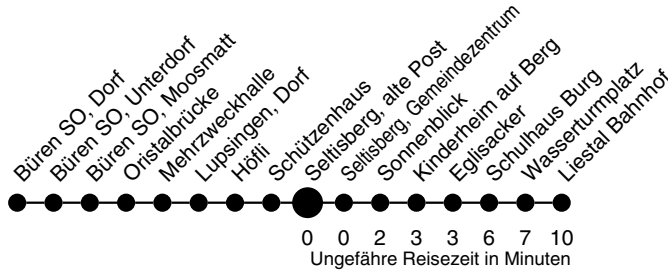

**Seltisberg, alte Post**  
**Richtung Liestal Bahnhof**

**autobus.ag..liestal...**

Industriestrasse 13  
 4410 Liestal  
 061 906 71 71  
 www.aagl.ch

	Montag - Freitag	Samstag	Sonn- / Feiertag
<b>4</b>			
<b>5</b>	13 43	43	
<b>6</b>	13 43 56	13 43	13
<b>7</b>	13 43	13 43	13
<b>8</b>	13 43	13 43	13
<b>9</b>	13 43	13	13
<b>10</b>	13 43	13	13
<b>11</b>	13 43	13	13
<b>12</b>	13 43	13 43	13
<b>13</b>	13 43	13 43	13
<b>14</b>	13 43	13 43	13
<b>15</b>	13 43	13 43	13
<b>16</b>	13 43	13 43	13
<b>17</b>	13 43	13 43	13
<b>18</b>	13 43	13	13
<b>19</b>	13 43	13	13
<b>20</b>	13	13	13
<b>21</b>	13	13	13
<b>22</b>	13	13	13
<b>23</b>	13	13	13
<b>0</b>	04 <sup>H</sup>	04	
<b>1</b>			
<b>2</b>			
<b>3</b>			

H verkehrt nur Freitag

**Gültig ab:**  
 11. Dezember 2011

**Billetverkauf:**  
 Am Billetautomat  
 Beim Fahrpersonal

**Als Feiertage gelten:**  
 Neujahr, Karfreitag, Ostermontag,  
 1. Mai, Auffahrt, Pfingstmontag,  
 1. August, Weihnachten, Stephanstag