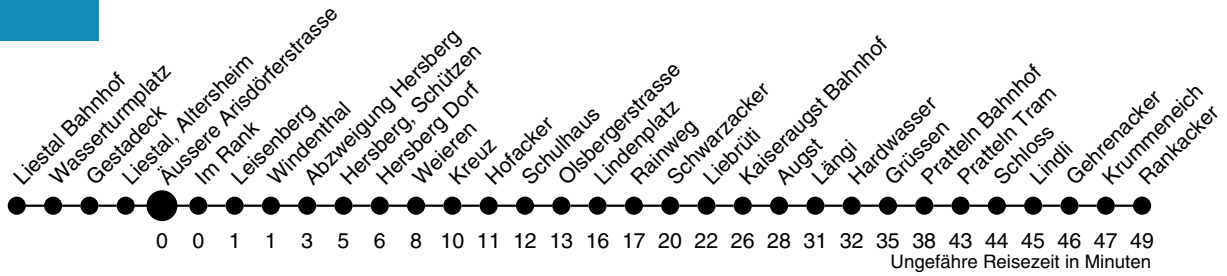

83

Äussere Arisdörferstrasse Richtung Rankacker

autobus.ag..lietal...

Industriestrasse 13
4410 Liestal
061 906 71 71
www.aagl.ch

	Montag - Freitag	Samstag	Sonn- / Feiertag
4			
5	39		
6	09 39	09 39	
7	09 39	09 39	39
8	39	39	39
9	39	39	39
10	39	39	39
11	39	39	39
12	09 39	39	39
13	39	39	39
14	39	39	39
15	39 44 ^L _O	39	39
16	09 39 44 ^L _O	39	39
17	09 39	39	39
18	09 39	39	39
19	09 39	39	
20	39	39	39
21	39 ^O	39 ^O	
22	39 ^O	39 ^O	39 ^O
23	39 ^O	39 ^O	39 ^O
0	57 ^H _O	57 ^O	
1			
2			
3			

H verkehrt nur Freitag

L Mo, Di, Do, Fr & nicht während Schulferien

O bis Giebenach Lindenplatz

Gültig ab:

11. Dezember 2011

Billetverkauf:

Am Billetautomat

Beim Fahrpersonal

Als Feiertage gelten:

Neujahr, Karfreitag, Ostermontag,

1. Mai, Auffahrt, Pfingstmontag,

1. August, Weihnachten, Stephanstag