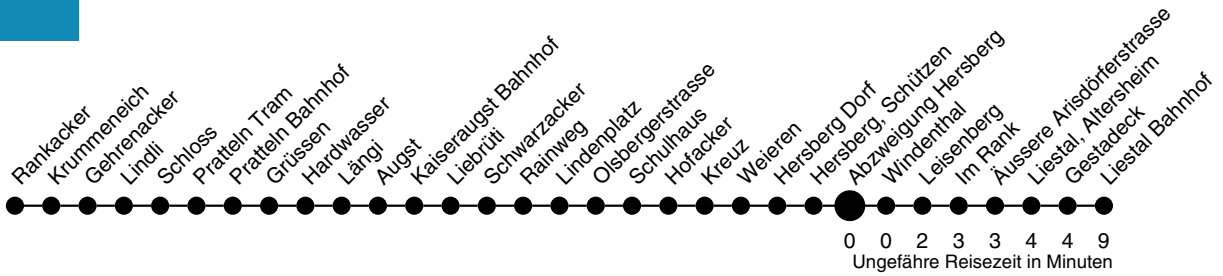

83

Abzweigung Hersberg Richtung Liestal Bahnhof

autobus.ag..liestal...

Industriestrasse 13
4410 Liestal
061 906 71 71
www.aagl.ch

	Montag - Freitag	Samstag	Sonn- / Feiertag
4			
5	44	44	
6	14 44	44	
7	02 ^K 14 44	14 44	14
8	14	14	
9	14	14	14
10	14	14	14
11	14	14	14
12	14	14	14
13	14 40 ^K	14	14
14	14	14	14
15	14	14	14
16	14	14	14
17	14 44	14	14
18	14 44	14	14
19	14 44	14	14
20	14	14	14
21	14	14	
22	14	14	14
23			
0	34 ^H	34	
1			
2			
3			

H verkehrt nur Freitag

K nicht während den Schulferien und nicht an schulfreien Tagen

Gültig ab:

11. Dezember 2011

Als Feiertage gelten:

Neujahr, Karfreitag, Ostermontag,
1. Mai, Auffahrt, Pfingstmontag,
1. August, Weihnachten, Stephanstag

Billetverkauf:

Am Billetautomat
Beim Fahrpersonal